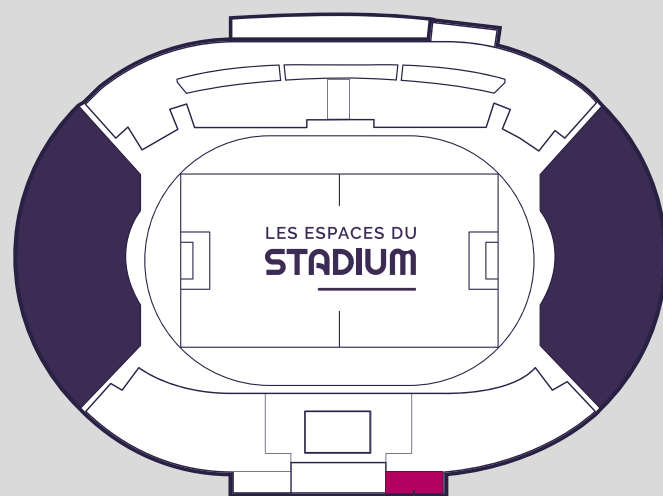

CAPACITÉ

- TABLE EN U 350 pax
- THÉÂTRE 500 pax
- CLASSE 380 pax
- COCKTAIL 550 pax
- REPAS ASSIS 450 pax