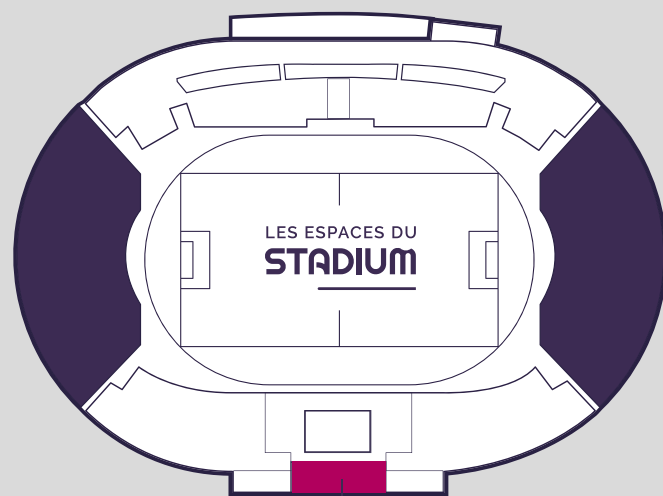

L'espace Delsol dispose d'une surface de 475m². C'est un espace nu, qui s'adapte entièrement aux besoins de vos événements.

TAILLE :

• 475 m²

CAPACITÉ

- TABLE EN U 350 pax
- THÉÂTRE 500 pax
- CLASSE 380 pax
- COCKTAIL 550 pax
- REPAS ASSIS 450 pax