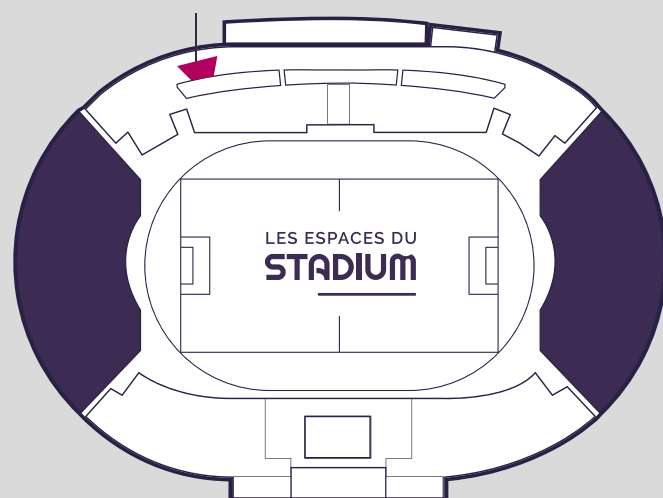

CAPACITÉ

- TABLE EN U 20 pax
- THÉÂTRE 20 pax
- CLASSE 25 pax
- COCKTAIL 30 pax

PARKING

RÉGISSEUR

SUR-MESURE

ÉQUIPEMENT

- Écran
- Par led sur batterie

MOBILIER

- Tables hautes
- Tabourets hauts
- Bar fixe

Équipement et mobilier disponibles en supplément.
Document non contractuel.