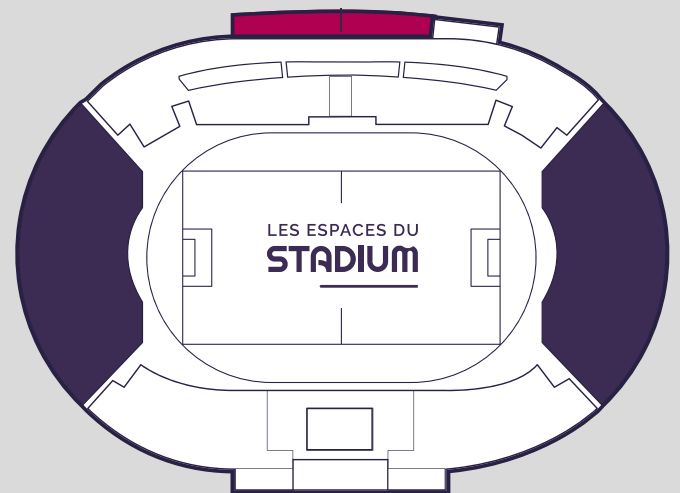

Avec plus de 250m², la terrasse des espaces du Stadium vous offre un coucher de soleil imprenable sur Toulouse. Vos garden-parties ne seront plus jamais les mêmes!

 **TAILLE :**

• 280 m²

 **CAPACITÉ**

- COCKTAIL 250 pax
- REPAS ASSIS 150 pax